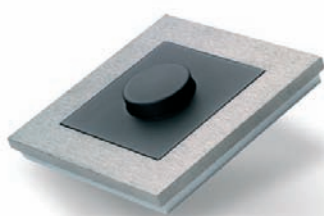

ELKO Plus Option:

Rammer av ekte materialer
-inspirert av naturen

ELKOPlus Option

Med stålets styrke

ELKO Plus
Option
Stål Sirkulær

ELKO Plus
Option
Stål Lineær

Gjør inntrykk med rammer av rustfritt stål rundt lysbrytere, dimmere og termostater. Velg mellom lineær design som har en matt overflate og sirkulær design som skaper en kontrast ved å leke med lyset.

ELKO Plus Option stål er et tillegg til standard ELKO Plus-materiell. Rammene kan benyttes til alle ELKO Plus-produkter som enkle stikkontakter, brytere, dimmere og termostater samt ELKO Wireless og ELKO Matic. Lineærrammer leveres i 1, 2, 3, 4, og 5 hull. Sirkulærrammer leveres i 1 hull.

ELKO Plus Option

En ramme av skifer

Ikke noe annet naturmateriale kan fange lyset som skifer. Den grå grunntonen i fargen gir liv til en spennende overflate. Glimmeret i skiferen speiler lyset i rommet og endrer opplevelsen i takt med dine bevegelser.

NB! Alle rammer må monteres på et plant underlag, ellers kan skiferen knekke. Skiferrammene bygger 1 mm mer i dybden enn andre ELKO Plus rammer.

ELKOPlus Option

Klart som glass

La glass trylle med lyset og skape en helt unik ramme for ELKO Plus-materiell. Se den dype sortfargen gjennom en glatt overflate. Se en hvitfarge som tar elementer fra lyset i rommet.