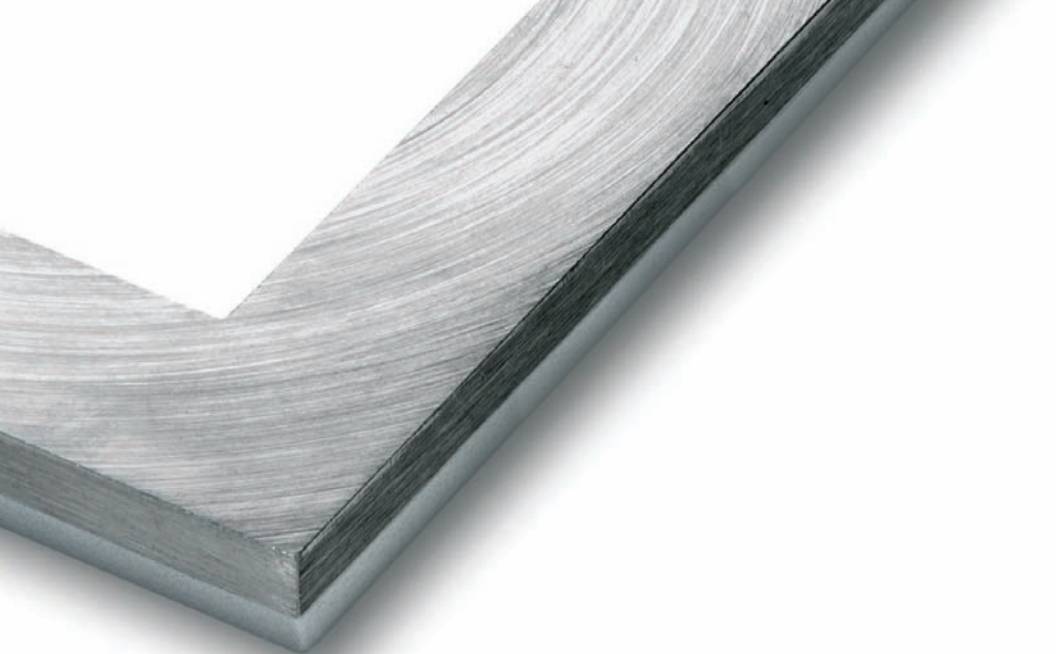

ELKO Plus Option:

Rammer av ekte materialer
-inspirert av naturen

ELKOPlus Option

Med stålets styrke

ELKO Plus
Option
Stål Sirkulær

ELKO Plus
Option
Stål Lineær

Gjør inntrykk med rammer av rustfritt stål rundt lysbrytere, dimmere og termostater. Velg mellom lineær design som har en matt overflate og sirkulær design som skaper en kontrast ved å leke med lyset.

ELKO Plus Option stål er et tillegg til standard ELKO Plus-materiell. Rammene kan benyttes til alle ELKO Plus-produkter som enkle stikkontakter, brytere, dimmere og termostater samt ELKO Wireless og ELKO Matic. Lineærrammer leveres i 1, 2, 3, 4, og 5 hull. Sirkulærrammer leveres i 1 hull.

ELKO Plus Option

En ramme av skifer

Ikke noe annet naturmateriale kan fange lyset som skifer. Den grå grunntonen i fargen gir liv til en spennende overflate. Glimmeret i skiferen speiler lyset i rommet og endrer opplevelsen i takt med dine bevegelser.