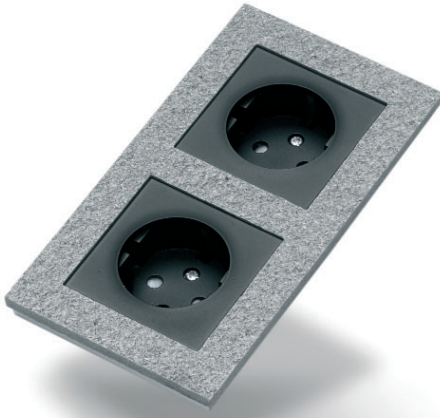

ELKO Plus Option:

Rammer av ekte materialer
-inspirert av naturen

ELKOPlus Option

Med stålets styrke

ELKO Plus
Option
Stål Sirkulær

ELKO Plus
Option
Stål Lineær

Gjør inntrykk med rammer av rustfritt stål rundt lysbrytere, dimmere og termostater. Velg mellom lineær design som har en matt overflate og sirkulær design som skaper en kontrast ved å leke med lyset.

ELKO Plus Option stål er et tillegg til standard ELKO Plus-materiell. Rammene kan benyttes til alle ELKO Plus-produkter som enkle stikkontakter, brytere, dimmere og termostater samt ELKO Wireless og ELKO Matic. Lineærrammer leveres i 1, 2, 3, 4, og 5 hull. Sirkulærrammer leveres i 1 hull.

ELKO Plus Option

En ramme av skifer

Ikke noe annet naturmateriale kan fange lyset som skifer. Den grå grunntonen i fargen gir liv til en spennende overflate. Glimmeret i skiferen speiler lyset i rommet og endrer opplevelsen i takt med dine bevegelser.

ELKO Plus Option skifer er et tillegg til standard ELKO Plus-materiell. Rammene kan benyttes til alle ELKO Plus-produkter som enkle stikkontakter, brytere, dimmere og termostater samt ELKO Wireless og ELKO Matic. Skiferrammer leveres i 1, 2, 3, 4, og 5 hull.